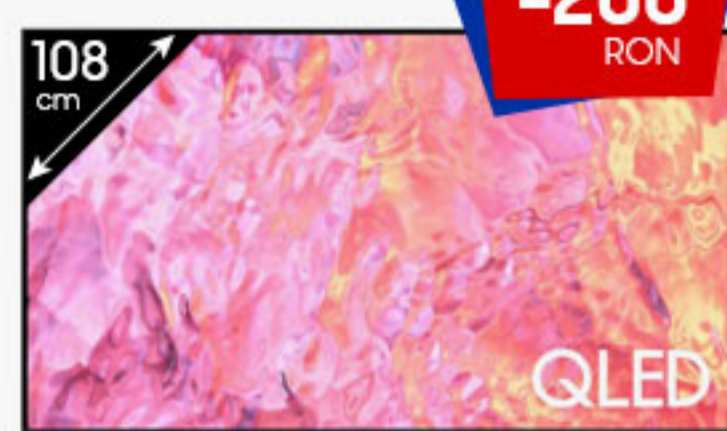

-200
RON

QLED

Smart TV QLED 4K SAMSUNG

QE43Q60CA, Procesor Quantum Lite 4K, HDR 10+, Adaptive Sound, Bluetooth, DVB-T2CS2, Q-Symphony, SmartThings

2099 Lei

> **1899** Lei